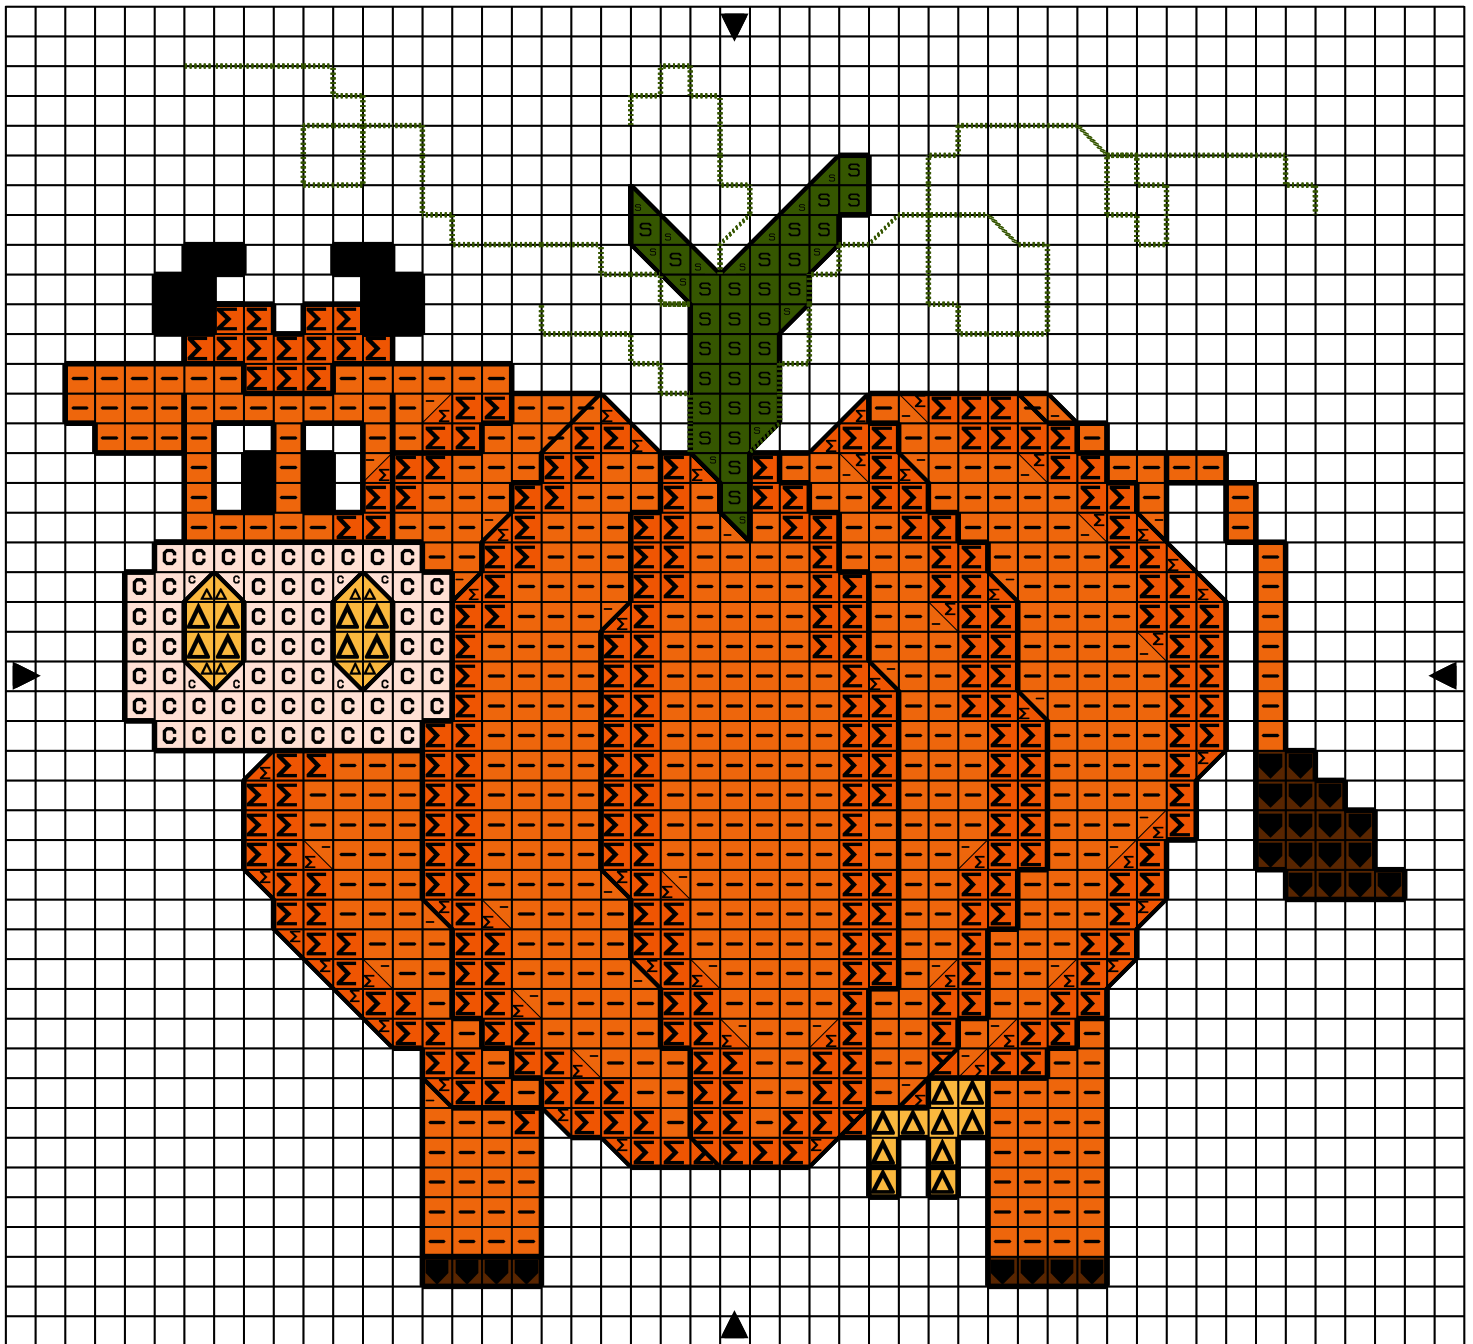

Opération JMFMV - Citrouille

-	Tangerine dk	DMC 740
♥	Brown med	433
s	Forest Green vy dk	904
c	Peach Flesh vy lt	948
△	Yellow med	743
●	Black	310
Σ	Orange Red med	947

Points arrière

.....	Forest Green vy dk	904
————	Black	310

Dessiné par: Lutgen Liliane

Copyright <http://silepointcompte.free.fr/>

Opération JMFMV - Citrouille

—	Tangerine dk	DMC 740
■	Brown med	433
■	Forest Green vy dk	904
■	Peach Flesh vy lt	948
▲	Yellow med	743
■	Black	310
■	Orange Red med	947

Points arrière

.....	Forest Green vy dk	904
———	Black	310

Dessiné par: Lutgen Liliane

Copyright <http://silepointcompte.free.fr/>