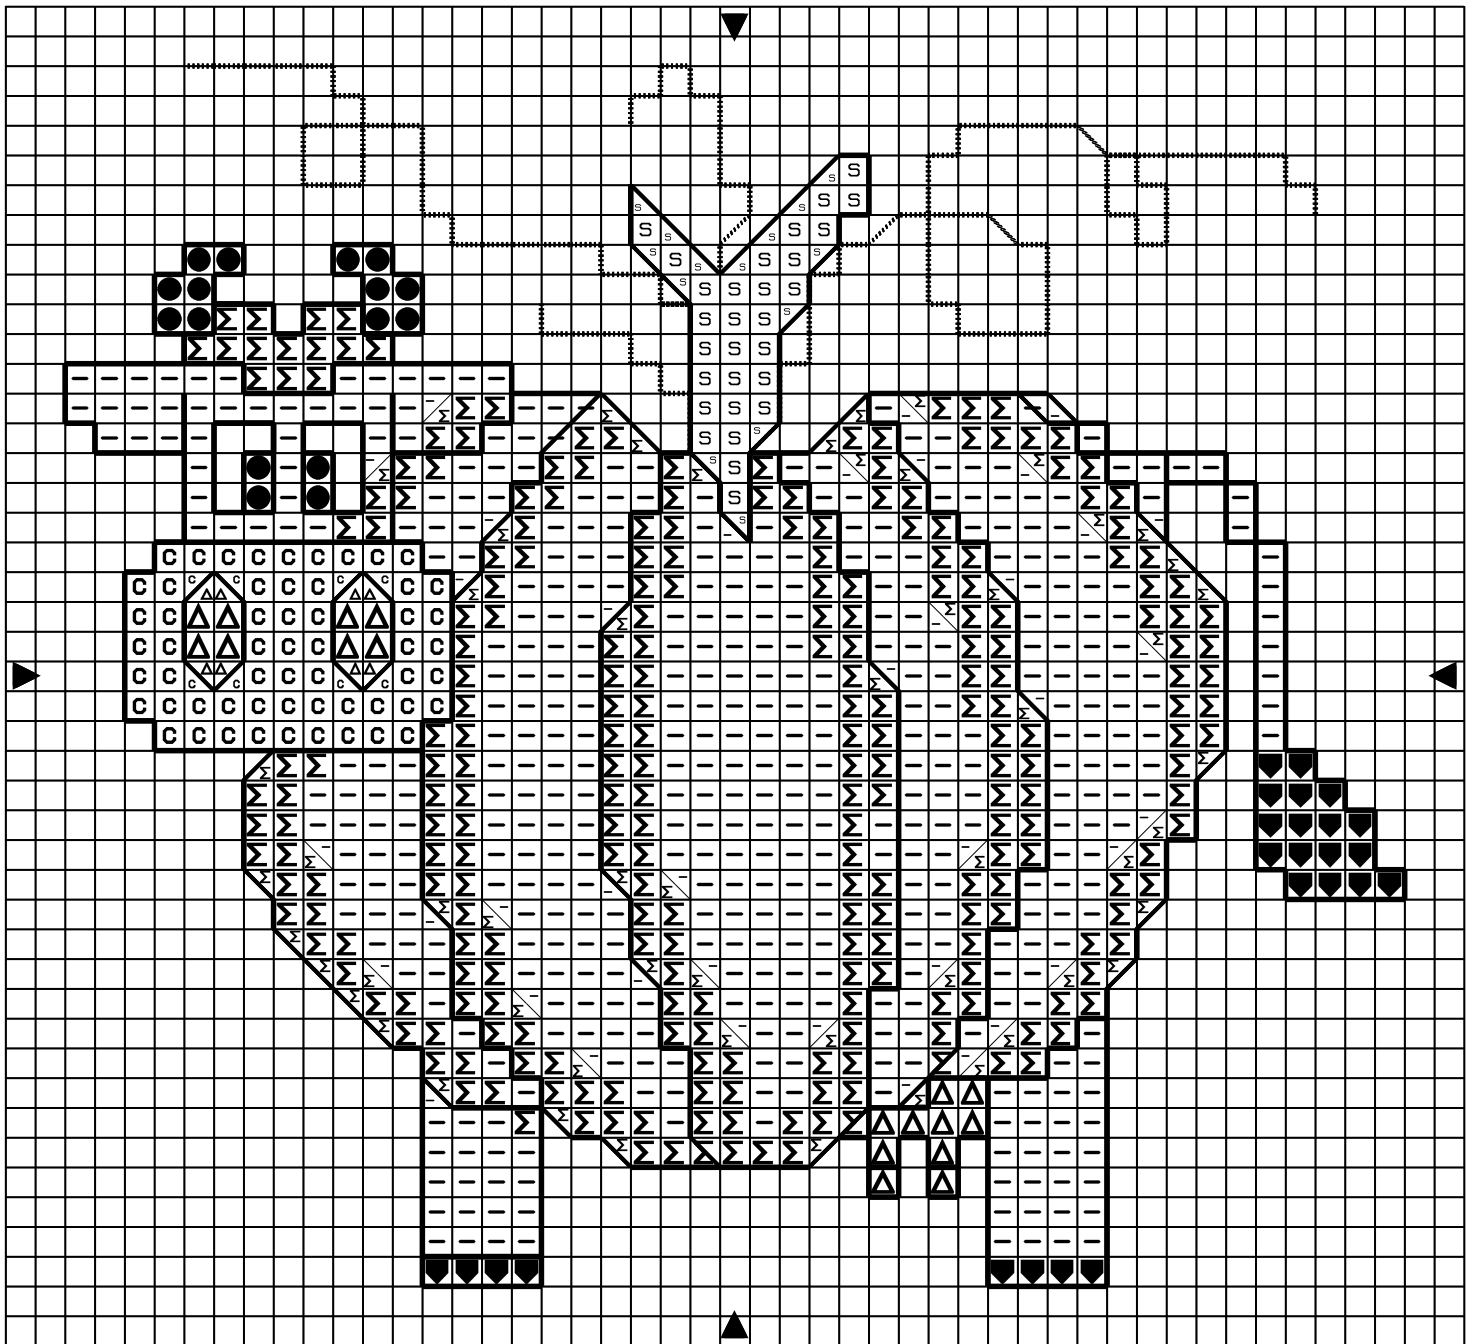

Opération JMFMV - Citrouille

-	Tangerine dk	DMC 740
♥	Brown med	433
s	Forest Green vy dk	904
c	Peach Flesh vy lt	948
△	Yellow med	743
●	Black	310
Σ	Orange Red med	947

Points arrière

.....	Forest Green vy dk	904
————	Black	310

Dessiné par: Lutgen Liliane

Copyright <http://silepointcompte.free.fr/>

Opération JMFMV - Citrouille

—	Tangerine dk	DMC 740
■	Brown med	433
■	Forest Green vy dk	904
■	Peach Flesh vy lt	948
▲	Yellow med	743
■	Black	310
■	Orange Red med	947

Points arrière

.....	Forest Green vy dk	904
———	Black	310

Dessiné par: Lutgen Liliane

Copyright <http://silepointcompte.free.fr/>